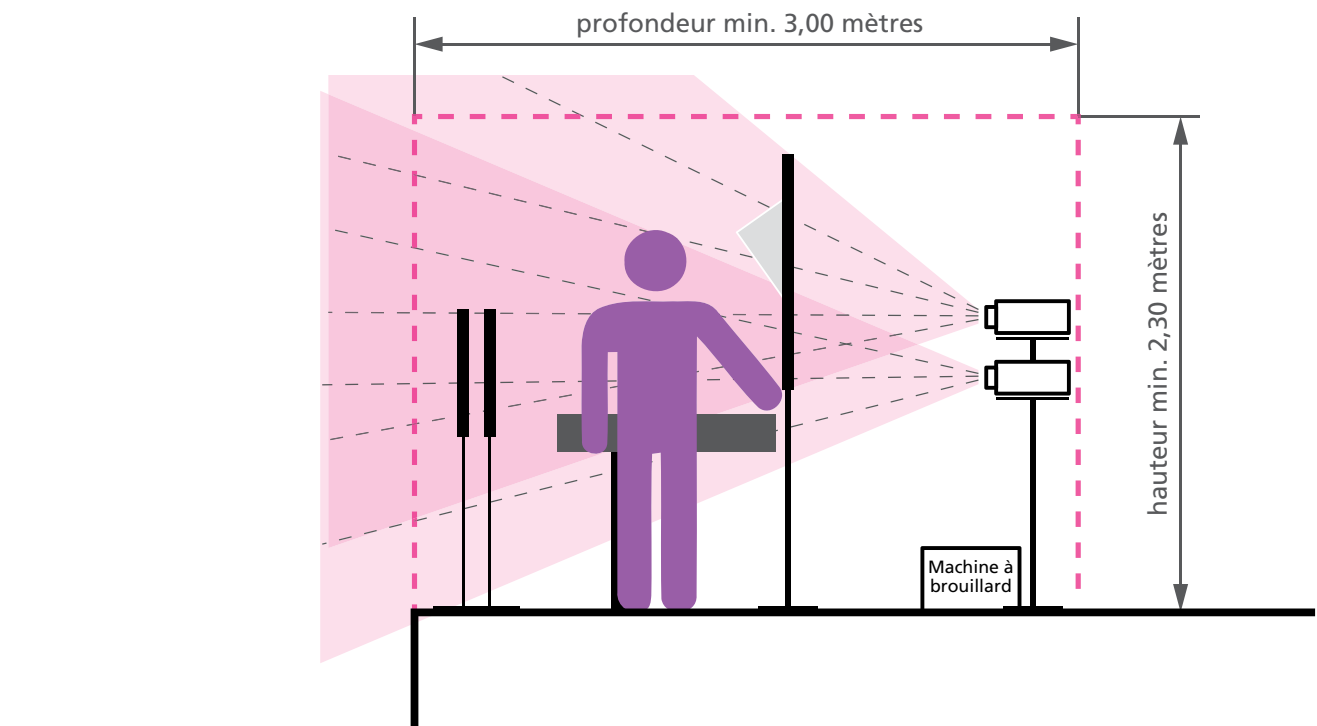

VOUIPE

SPÉCIFICATIONS TECHNIQUES - SON & VJING

INFORMATION ET CONTACT

SON Dimitri Gudemann | +41 79 205 13 67 | gudedim@hotmail.com
VJING Nicolas Berger | +41 78 675 38 56 | contact@nicolasberger.ch