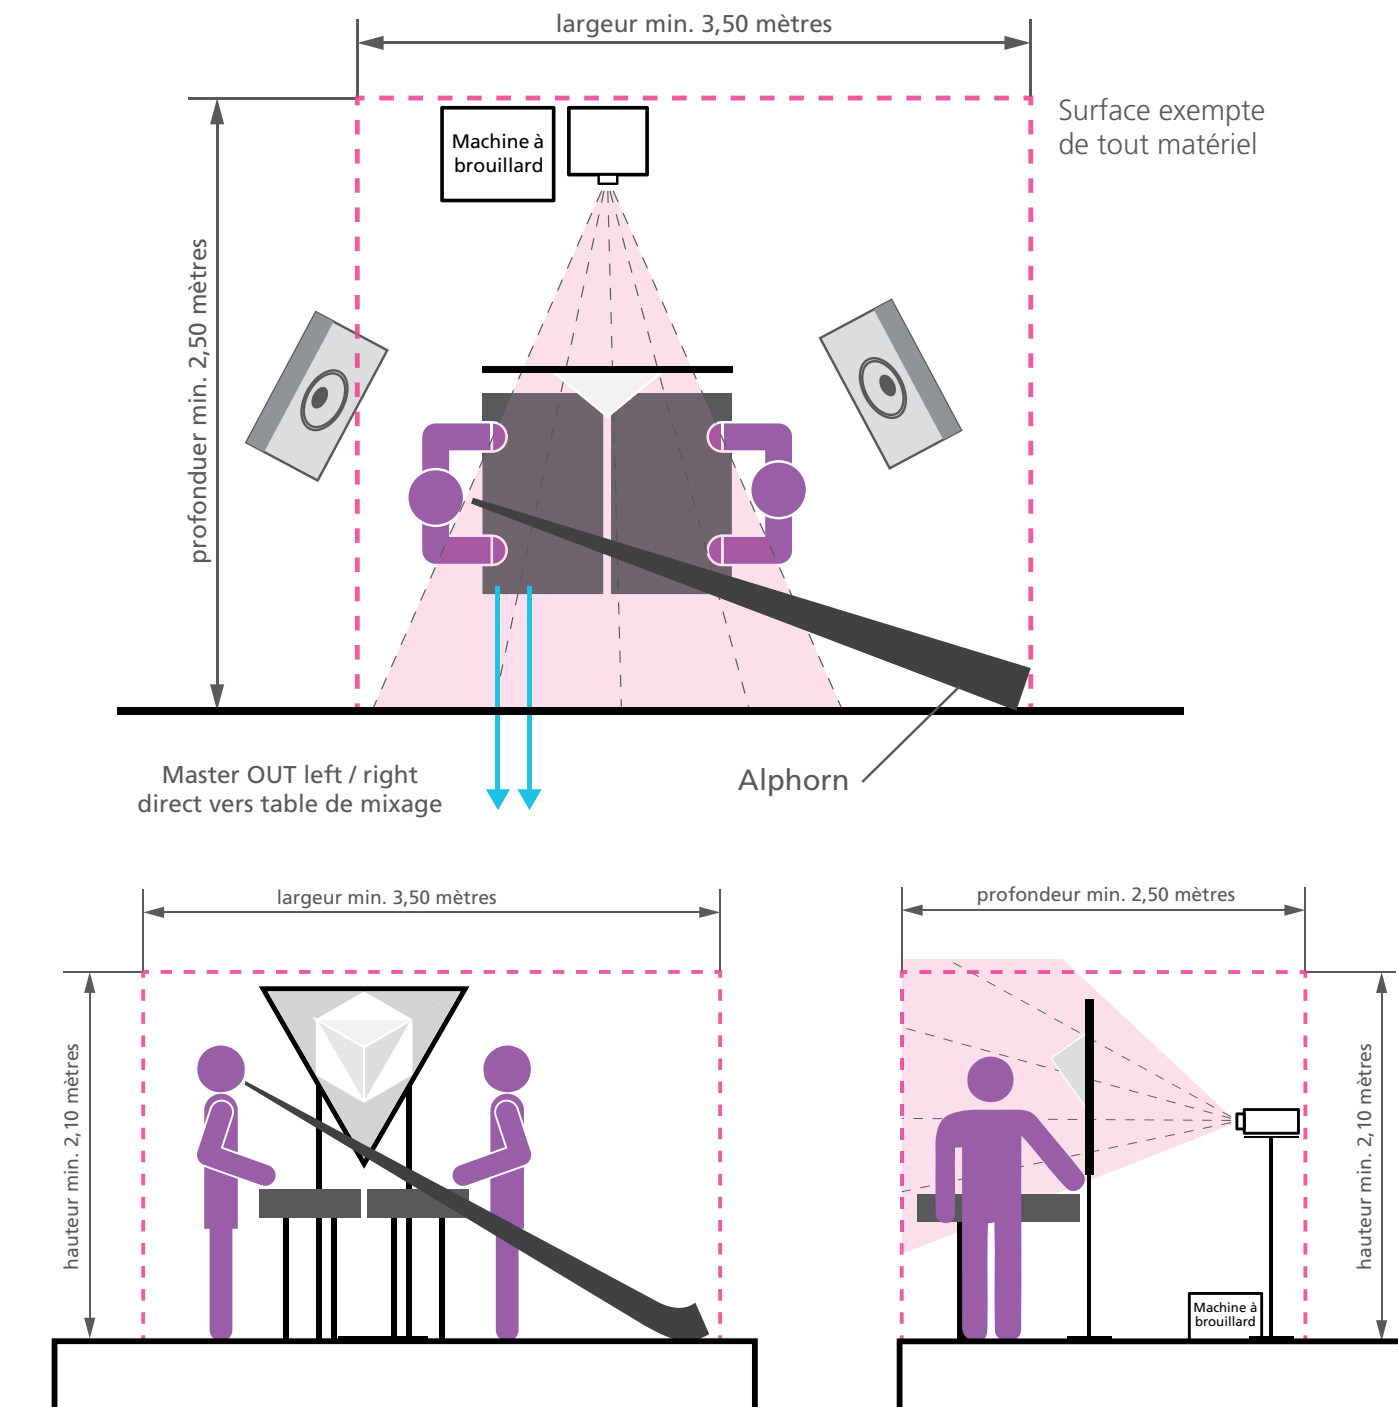

### CONFIGURATION STANDARD

Pour la mise en place de notre configuration standard, nous avons besoin d'une **surface minimale de 4m de large, sur minimum 3m de profond et une hauteur sous grille de minimum 2,30m.**

### CONFIGURATION COMPACTE

Pour les concerts dans des lieux restreints, nous vous proposons une configuration plus compacte.

Merci de prendre contact avec nous, pour nous donner les dimensions exactes du lieu (largeur, profondeur, hauteur sous grill, hauteur de scène et obstacles éventuels sur scène et au plafond).