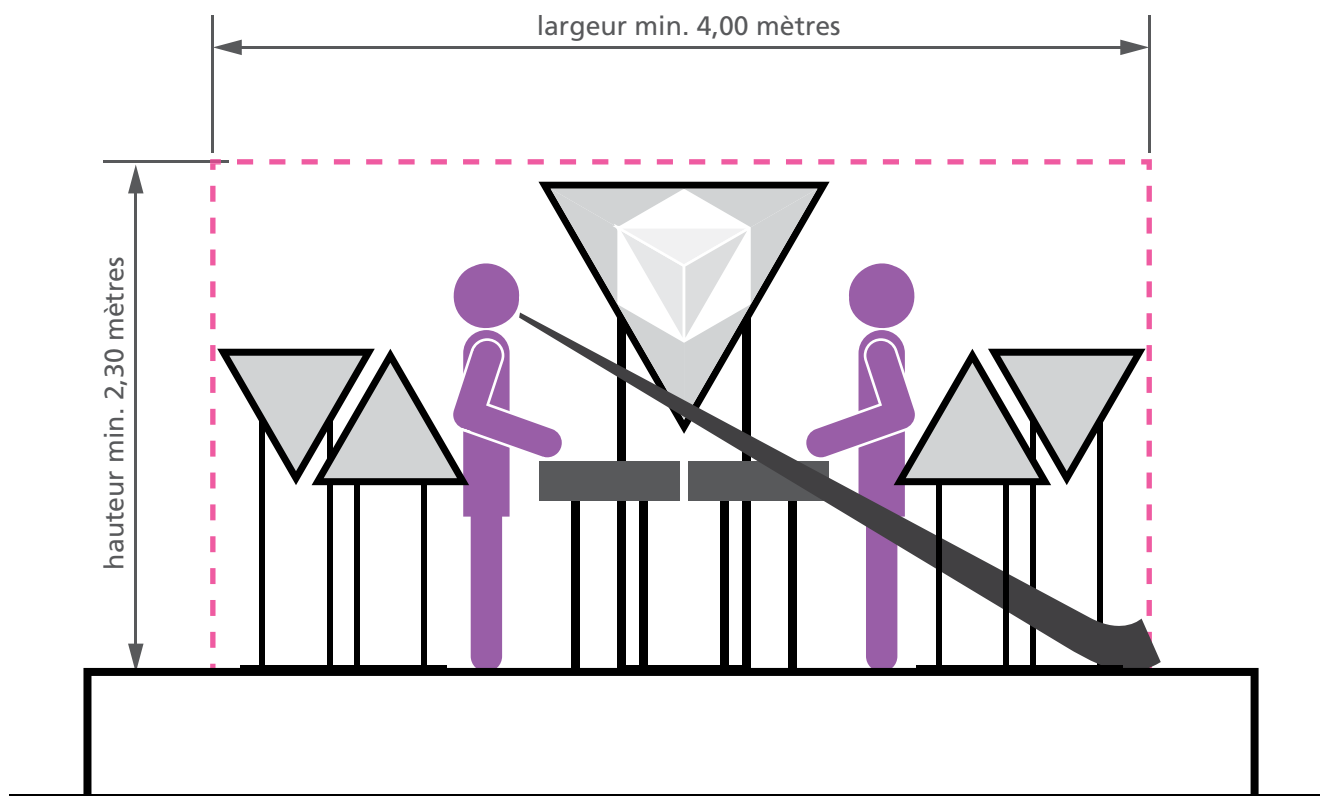

SPÉCIFICATIONS TECHNIQUES - SON & VJING

Bonjour, vous trouverez ci-dessous les différentes spécifications techniques concernant le son et la projection vidéo qui accompagne VOUIPE. Nous vous remercions d'y porter attention, par respect pour l'investissement artistique des membres du groupe.

Si vous rencontrez des difficultés pour fournir ces prestations, merci de prendre contact avec nous au plus vite, pour que nous puissions trouver une solution adéquate.

GÉNÉRALITÉS

Vouipe se déplace avec l'ensemble de son matériel sonore (incl. micros) et projection vidéo (incl. vidéo-projecteurs et cablage). Vous trouverez ci-dessous la liste des fournitures dont nous avons besoin:

- » 2 retours (un de chaque coté)
- » 1 machine à brouillard de type Look Unique 2.1 (ou équivalent à convenir avec nous), en état de marche, câblée et chargée en liquide
- » de l'alimentation et des ralongs électriques en suffisance

CONFIGURATION STANDARD

Pour la mise en place de notre configuration standard, nous avons besoin d'une **surface minimale de 4m de large, sur minimum 3m de profond et une hauteur sous grille de minimum 2,30m.**

Pour faciliter et rendre la mise en place la plus rapide possible, nous vous remercions de libérer complètement cet espace de tout matériel annexe (amplis, lumières, table dj, batterie, etc).

INFORMATION ET CONTACT

SON Dimitri Gudemann | +41 79 205 13 67 | gudedim@hotmail.com
VJING Nicolas Berger | +41 78 675 38 56 | contact@nicolasberger.ch