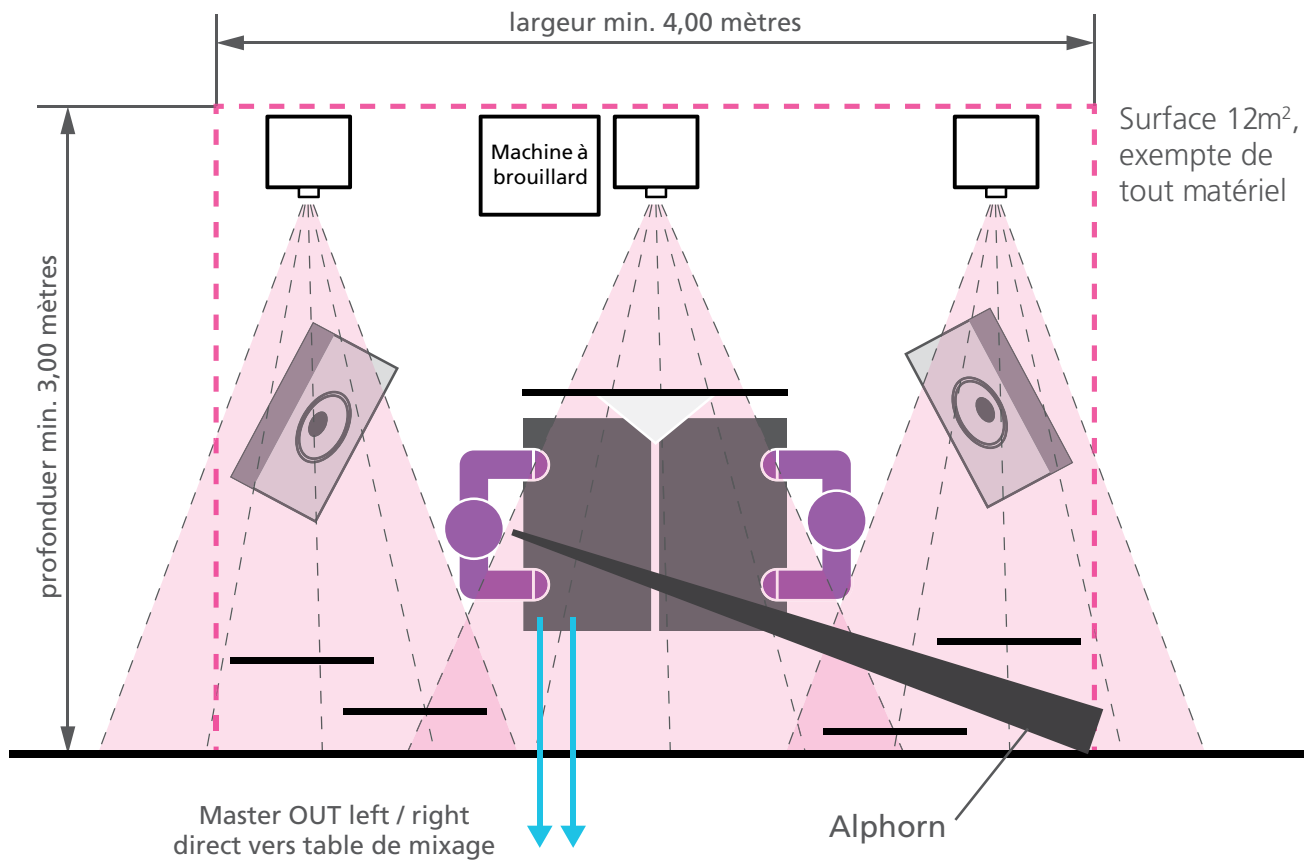

VOUIPE

SPÉCIFICATIONS TECHNIQUES - SON & VJING

INFORMATION ET CONTACT

SON Dimitri Gudemann | +41 79 205 13 67 | gudedim@hotmail.com
VJING Nicolas Berger | +41 78 675 38 56 | contact@nicolasberger.ch